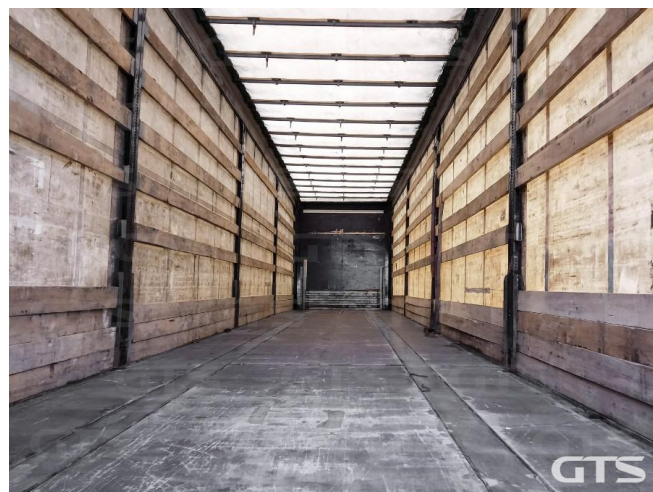

Шторный полуприцеп

Koluman S 2018 г/в

Основные характеристики

Длина: 13.6

Склад: Нижний Новгород

Количество осей: 3

Марка осей: SAF

Тормоза: Барабанные

Разрешенная максимальная масса, кг: 35 000

Масса без нагрузки, кг: 6 765

Грузоподъемность, кг: 28 235

Оси: SAF

Тип тормозов: Барабанные

Подвеска: Пневматическая

Дополнительная информация

Шторный полуприцеп Koluman S 2018 г/в